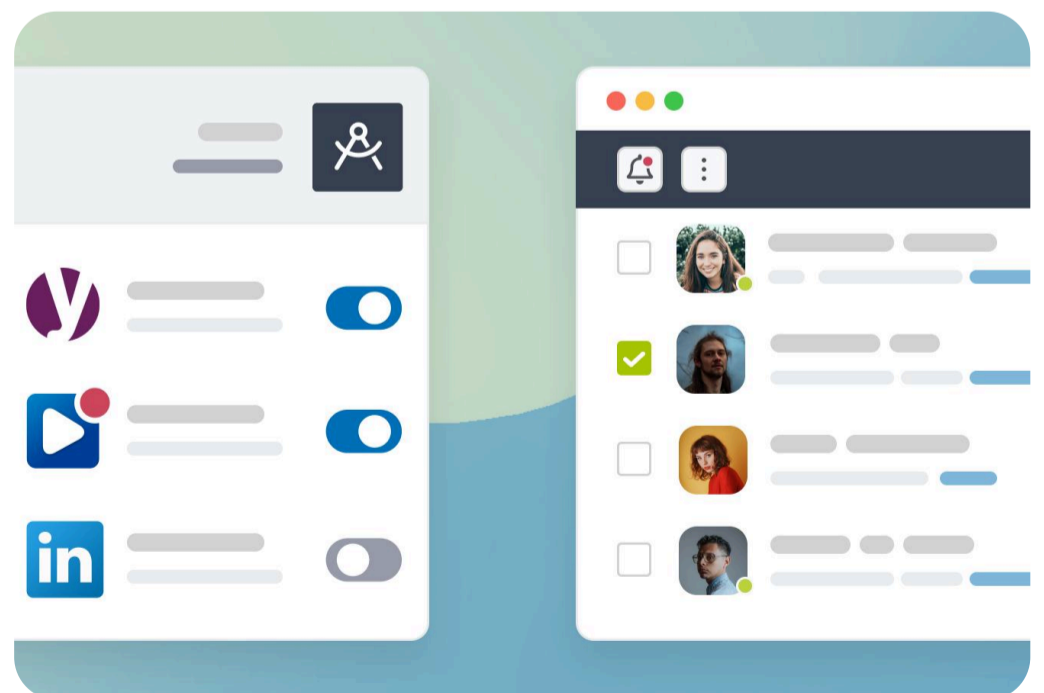

Probieren geht über Studieren

Starten Sie in nur 5 Minuten mit einem **kostenlosen Demoaccount** und überzeugen Sie sich selbst. Dank **Best-Practice-Vorlagen** und automatisierten Prozessen finden Sie sich problemlos zurecht. Gewinnen Sie Talente im Rekordtempo und beeindrucken Sie mit einer **Candidate Experience**, die begeistert.